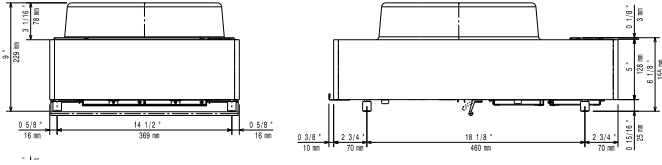

Yan

EI = Elektrik bağlantısı
EO = Elektrik çıkışı

Other