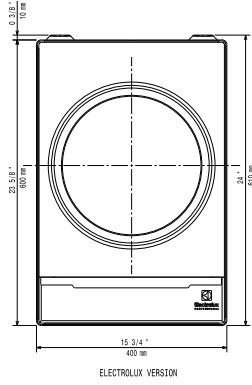

Üst

Yan

EI = Elektrik bağlantısı
EO = Elektrik çıkışı

Other

Elektrik:

Voltaj:	600881 (EIHCEEOMCS)	220-240 V/1N ph/50-60 Hz
Toplam Watt:		3.5 kW
Fiş tipi:		CE-SCHUKO
Minimum AMP:		16A

Temel bilgiler:

Dış boyutlar, Genişlik:	400 mm
Dış boyutlar, Derinlik:	600 mm
Dış boyutlar, Yükseklik:	229 mm
Net ağırlık:	21 kg
Üst alan genişliği:	400 mm
Üst alan derinliği:	397 mm