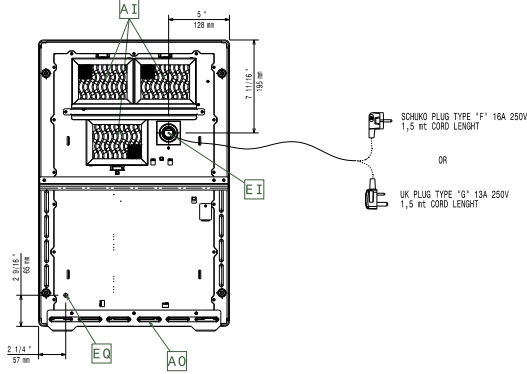

Sürdürülebilirlik

- [NOT TRANSLATED]

Opsiyonel Aksesuarlar

- Paslanmaz çelik tava, paslanmaz saplı, çap: 350 mm, endüksiyon ve diğer ocaklara uygun PNC 653595
- Tahta saplı wok tavası, çap 360 mm, h=105 mm PNC 910613
- Paslanmaz çelik saplı wok tavası, çap 360 mm, h=105 mm PNC 911587
- Wok tavası d=360 mm için paslanmaz kapak PNC 911588

Onay: _____

Üst

Yan

EI = Elektrik bağlantısı
EO = Elektrik çıkışı

Other

**Elektrik:**

Voltaj:	600881 (EIHCEEOMCS)	220-240 V/1N ph/50-60 Hz
Toplam Watt:		3.5 kW
Fiş tipi:		CE-SCHUKO
Minimum AMP:		16A

Temel bilgiler:

Dış boyutlar, Genişlik:	400 mm
Dış boyutlar, Derinlik:	600 mm
Dış boyutlar, Yükseklik:	229 mm
Net ağırlık:	21 kg
Üst alan genişliği:	400 mm
Üst alan derinliği:	397 mm